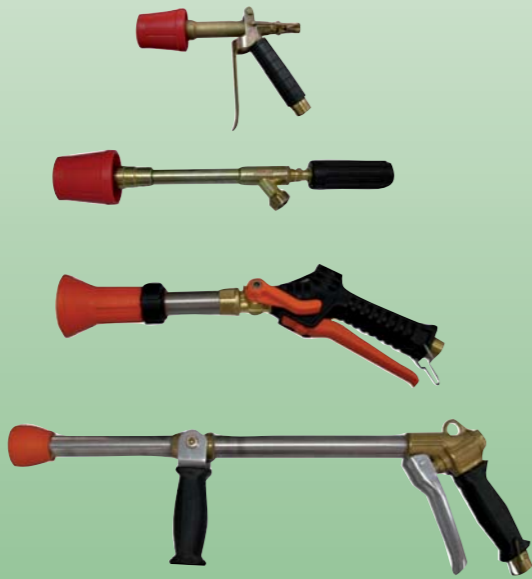

CAR. MOD. 100 L 1 R

BANC. MOD. 400 L

ARRASTRADO COCHE MOD. 400 L

PULVERIZADORES ARRASTRADOS CON BARRAS HIDRÁULICAS ASISTIDAS POR AIRE

PULVERIZACIÓN SOLANO

PULVERISATION SOLANO

MOD. STANDARD

ARRASTRADO MOD. 1.000 L

Concesionario / Concessionaire / Dealer

STANDARD - BM

PULV. 3000 LTS-BM

"COMPAC 3.200" - BH SH 18

"COMPAC 3.200" - BH ESPECIAL 18

ATO SUSP VIÑA

ATO 2.000 LTS MOD "UNIC"

MOD. "CONDOR"

"CONDOR" - BH ESPECIAL 18

ATO "OLIVO" MOD. 3000 L.

"CONDOR" - BH SH 18

"COMPAC 3.200" - 18 BG

CAÑÓN "ALMERÍA"

ATO "LEVANTE" MOD. 1000 L.

CAÑÓN "MURCIA"